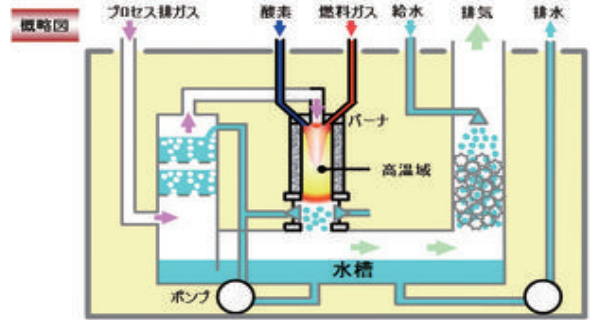

 **KOIKE**

GUARDIAN - F型 WBW式

卓越した高温技術

近年、温室効果ガスの排出量削減が、国際的に取り組まれております。

東京ガス株式会社、東京ガスケミカル株式会社、小池酸素工業株式会社の3社は、半導体・液晶パネル製造におけるドライエッチング工程で使用される温室効果ガスのPFC(パーフルオロカーボン)、とりわけ分解困難なCF₄をターゲットとして共同開発に取り組み、CF₄を究極まで分解する燃焼式排ガス処理装置“GUARDIAN - F型”の開発に成功しました。

さらに、この“WBW式”は燃焼器の前段に水スクラバーを導入したことで、エッチングで発生する生成物を燃焼前に取り除き、長いメンテナンスサイクルと清掃時間の短縮を実現しました。

■主な用途

半導体・液晶パネル製造の
ドライエッチング等のプロセスガス除害

■処理可能ガス

CF₄、C₂F₆等のPFC
SF₆、Cl₂、SiF₄等

機種		GVF-4WBW
N ₂ 含む最大処理量 (SLM) ※1		200
燃料LNG流量 (SLM) ※1		50
プロセスガス導入口 ※2		NW40×3
筐体寸法	幅 (mm)	1,800
	奥行 (mm)	1,100
	高さ (mm)	2,100
重量 (kg)		1,300
※1 処理対象ガスの種類によって変わります。		
※2 他のサイズや数にも対応できますのでご相談ください。		

- 高温燃焼可能なバーナーと燃焼室
CF₄を99%以上分解する、高い分解効率
卓越した高温技術
安価なランニングコスト
- 優れた生成物対策
前段スクラバー搭載
メンテナンス容易
長いメンテナンスサイクル
- 徹底した腐食対策
部位に応じた耐熱・耐食材料・コーティング
- 上位装置に合わせたマルチポートに対応
1~3ポート (3ポート以上はご相談ください)

ガス・溶接・切断のトータルシステムサプライヤー