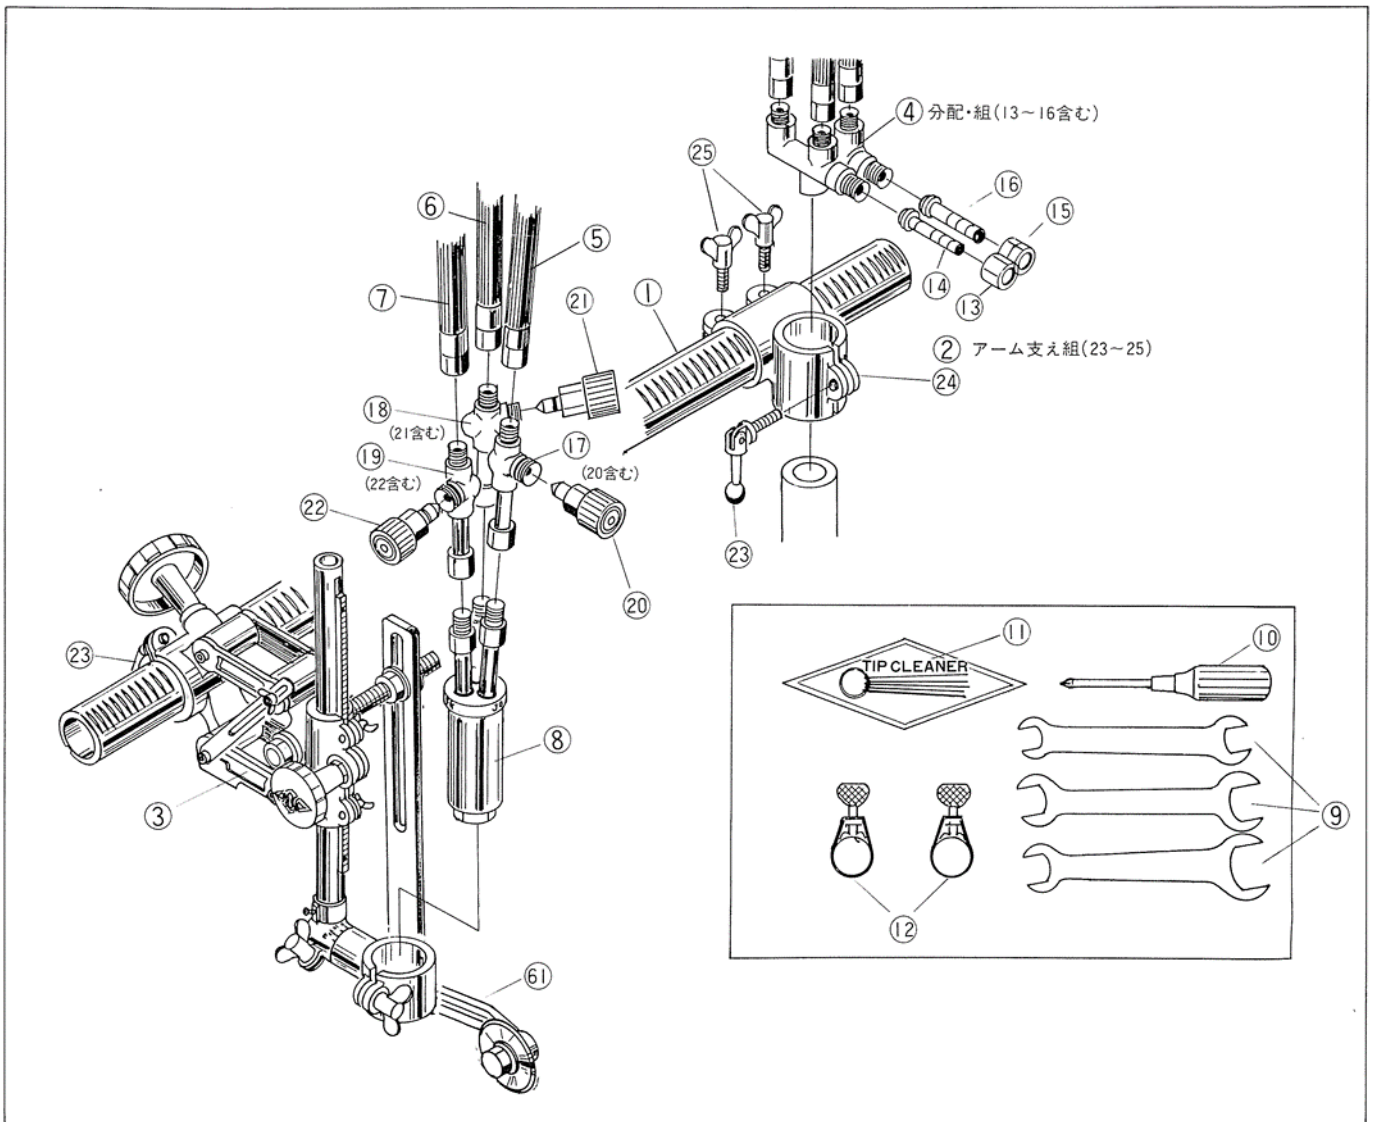

IK-12max3 E型 1本トーチセット

BCD01J03

項目 No.	部品名称	数量	ストック番号	摘要
1	パイプアーム 350ℓ	1	60030300	
2	アーム支え (組)	1	60030301	
3	E型吹管ホルダー	1	60035086	
4	MAX3型分配	1	60013210	
5	JOXホース 600ℓ	1	60030305	
6	POXホース 600ℓ	1	60030305	
7	GASホース 600ℓ	1	61001810	オレンジ
	GASホース 600ℓ	(1)	60030307	赤
8	MAX3型吹管	1	60010610	
9	スパナセット	1	60030309	
10	ドライバー	1	60030310	
11	火口掃除針	1	60030311	
12	ホースバンド	2	60030312	

項目 No.	部品名称	数量	ストック番号	摘要
13	袋ナット OX	1	60015035	メッキ付 M16
14	ホース差し OX	1	60015033	メッキ付 5/16
15	袋ナット GAS	1	60015036	メッキ付 M16
16	ホース差し GAS	1	60015034	メッキ付 3/8
17	シングルバルブ (組) JOX	1	60013495	
18	シングルバルブ (組) POX	1	60013496	
19	シングルバルブ (組) GAS	1	60013497	
20	JOXバルブ	1	60015254	
21	POXバルブ	1	60015255	
22	GASバルブ	1	60015256	
23	曲りハンドル	2	60030313	8×20
24	アーム支え	1	60030314	
25	蝶ボルト	2	60030315	8×20

IK-12max3 E型1本トーチセット

BCD01J03

※ 目盛に合わせて目印となる線を付けておりますが、精度を保証するものではありません。目安としてご使用ください。部品単体での購入時には線は付いておりません。部品交換時に目印を付けてください。

項目	部品名称	数量	ストック	摘要
26	横送りハンドル(組)	1	60030316	
27	50φハンドル	1	60030317	
28	ピニオンメタル	1	60030318	
29	ピニオン	1	60030319	
30	スプリングピン	2	6B022516	PR-2.5×16
31	横送り本体(組)	1	60030329	
32	E型支持器台(組)	1	60035087	
33	スライド棒(組)	1	60035082	
34	スライド棒	1	60035083	
35	ラック	1	60035084	
36	ナベビス	3	6C520304	SP-3×4
37	スライド棒継手	1	60035085	
38	スプリングピン	2	6B022520	PR-2.5×20
39	吹管支え台	1	60030391	
40	蝶ボルト	2	60030392	
41	吹管支え	1	60030393	※
42	ナベビス	1	6C520510	SP-5×10
43	蝶ボルト	2	6C120625	BS-6×25
44	上下ハンドル(組)	1	60030394	
45	40φハンドル	1	60030223	
46	ピニオンメタル	1	60030395	
47	ピニオン	1	60030396	
48	ワッシャー	2	20521750	★
49	ワッシャー ウェーブ	1	6D530008	WW-8
50	メタル用ワッシャー	1	60032329	
51	固定板	1	60030331	