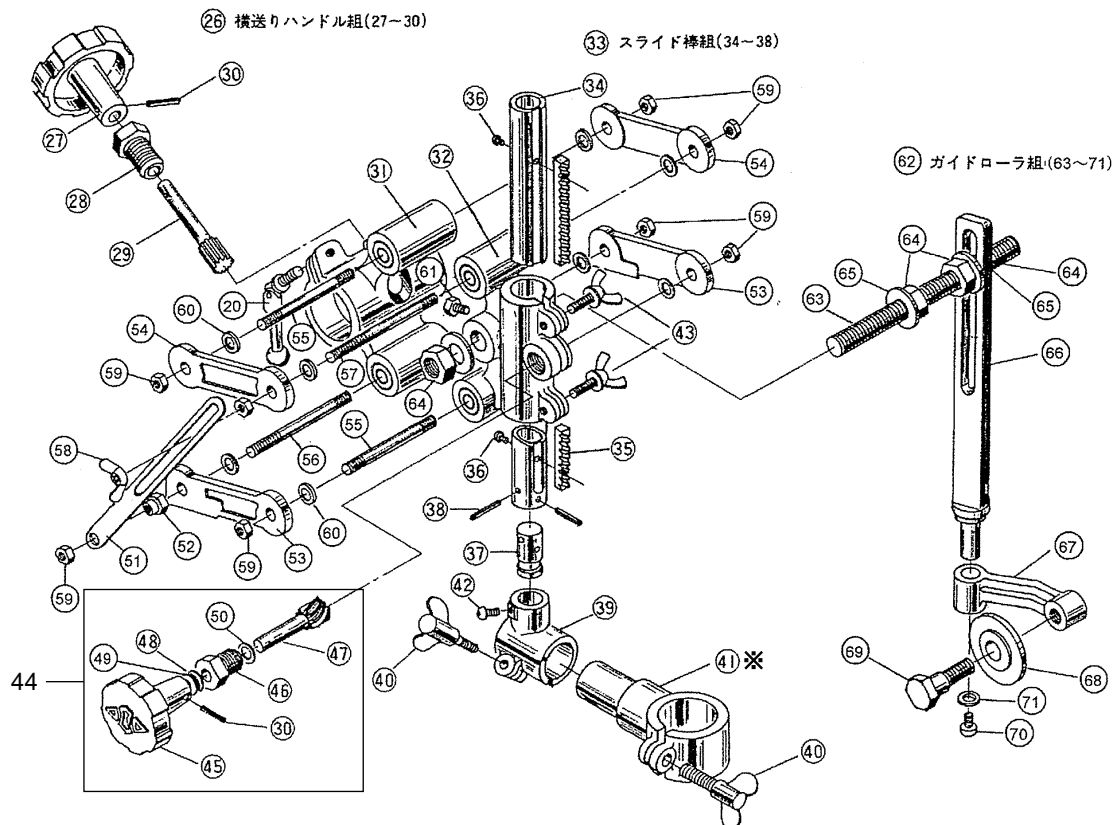

IK-12max3 E型 1本トーチセット

BCD01J03

項目 No.	部品名称	数量	ストック番号	摘要
1	パイプアーム 350ℓ	1	60030300	
2	アーム支え (組)	1	60030301	
3	E型吹管ホルダー	1	60035086	
4	MAX3型分配	1	60013210	
5	JOXホース 600ℓ	1	60030305	
6	POXホース 600ℓ	1	60030305	
7	GASホース 600ℓ	1	61001810	オレンジ
	GASホース 600ℓ	(1)	60030307	赤
8	MAX3型吹管	1	60010610	
9	スパナセット	1	60030309	
10	ドライバー	1	60030310	
11	火口掃除針	1	60030311	
12	ホースバンド	2	60030312	

項目 No.	部品名称	数量	ストック番号	摘要
13	袋ナット OX	1	60015035	メッキ付 M16
14	ホース差し OX	1	60015033	メッキ付 5/16
15	袋ナット GAS	1	60015036	メッキ付 M16
16	ホース差し GAS	1	60015034	メッキ付 3/8
17	シングルバルブ (組) JOX	1	60013495	
18	シングルバルブ (組) POX	1	60013496	
19	シングルバルブ (組) GAS	1	60013497	
20	JOXバルブ	1	60015254	
21	POXバルブ	1	60015255	
22	GASバルブ	1	60015256	
23	曲りハンドル	2	60030313	8×20
24	アーム支え	1	60030314	
25	蝶ボルト	2	60030315	8×20

IK-12max3 E型1本トーチセット

BCD01J03

※ 目盛に合わせて目印となる線を付けておりますが、精度を保証するものではありません。目安としてご使用ください。部品単体での購入時には線は付いておりません。部品交換時に目印を付けてください。

項目	部品名称	数量	ストック	摘要
26	横送りハンドル(組)	1	60030316	
27	50φハンドル	1	60030317	
28	ピニオンメタル	1	60030318	
29	ピニオン	1	60030319	
30	スプリングピン	2	6B022516	PR-2.5×16
31	横送り本体(組)	1	60030329	
32	E型支持器台(組)	1	60035087	
33	スライド棒(組)	1	60035082	
34	スライド棒	1	60035083	
35	ラック	1	60035084	
36	ナベビス	3	6C520304	SP-3×4
37	スライド棒継手	1	60035085	
38	スプリングピン	2	6B022520	PR-2.5×20
39	吹管支え台	1	60030391	
40	蝶ボルト	2	60030392	
41	吹管支え	1	60030393	※
42	ナベビス	1	6C520510	SP-5×10
43	蝶ボルト	2	6C120625	BS-6×25
44	上下ハンドル(組)	1	60030394	
45	40φハンドル	1	60030223	
46	ピニオンメタル	1	60030395	
47	ピニオン	1	60030396	
48	ワッシャー	2	20521750	★
49	ワッシャー ウェーブ	1	6D530008	WW-8
50	メタル用ワッシャー	1	60032329	
51	固定板	1	60030331	